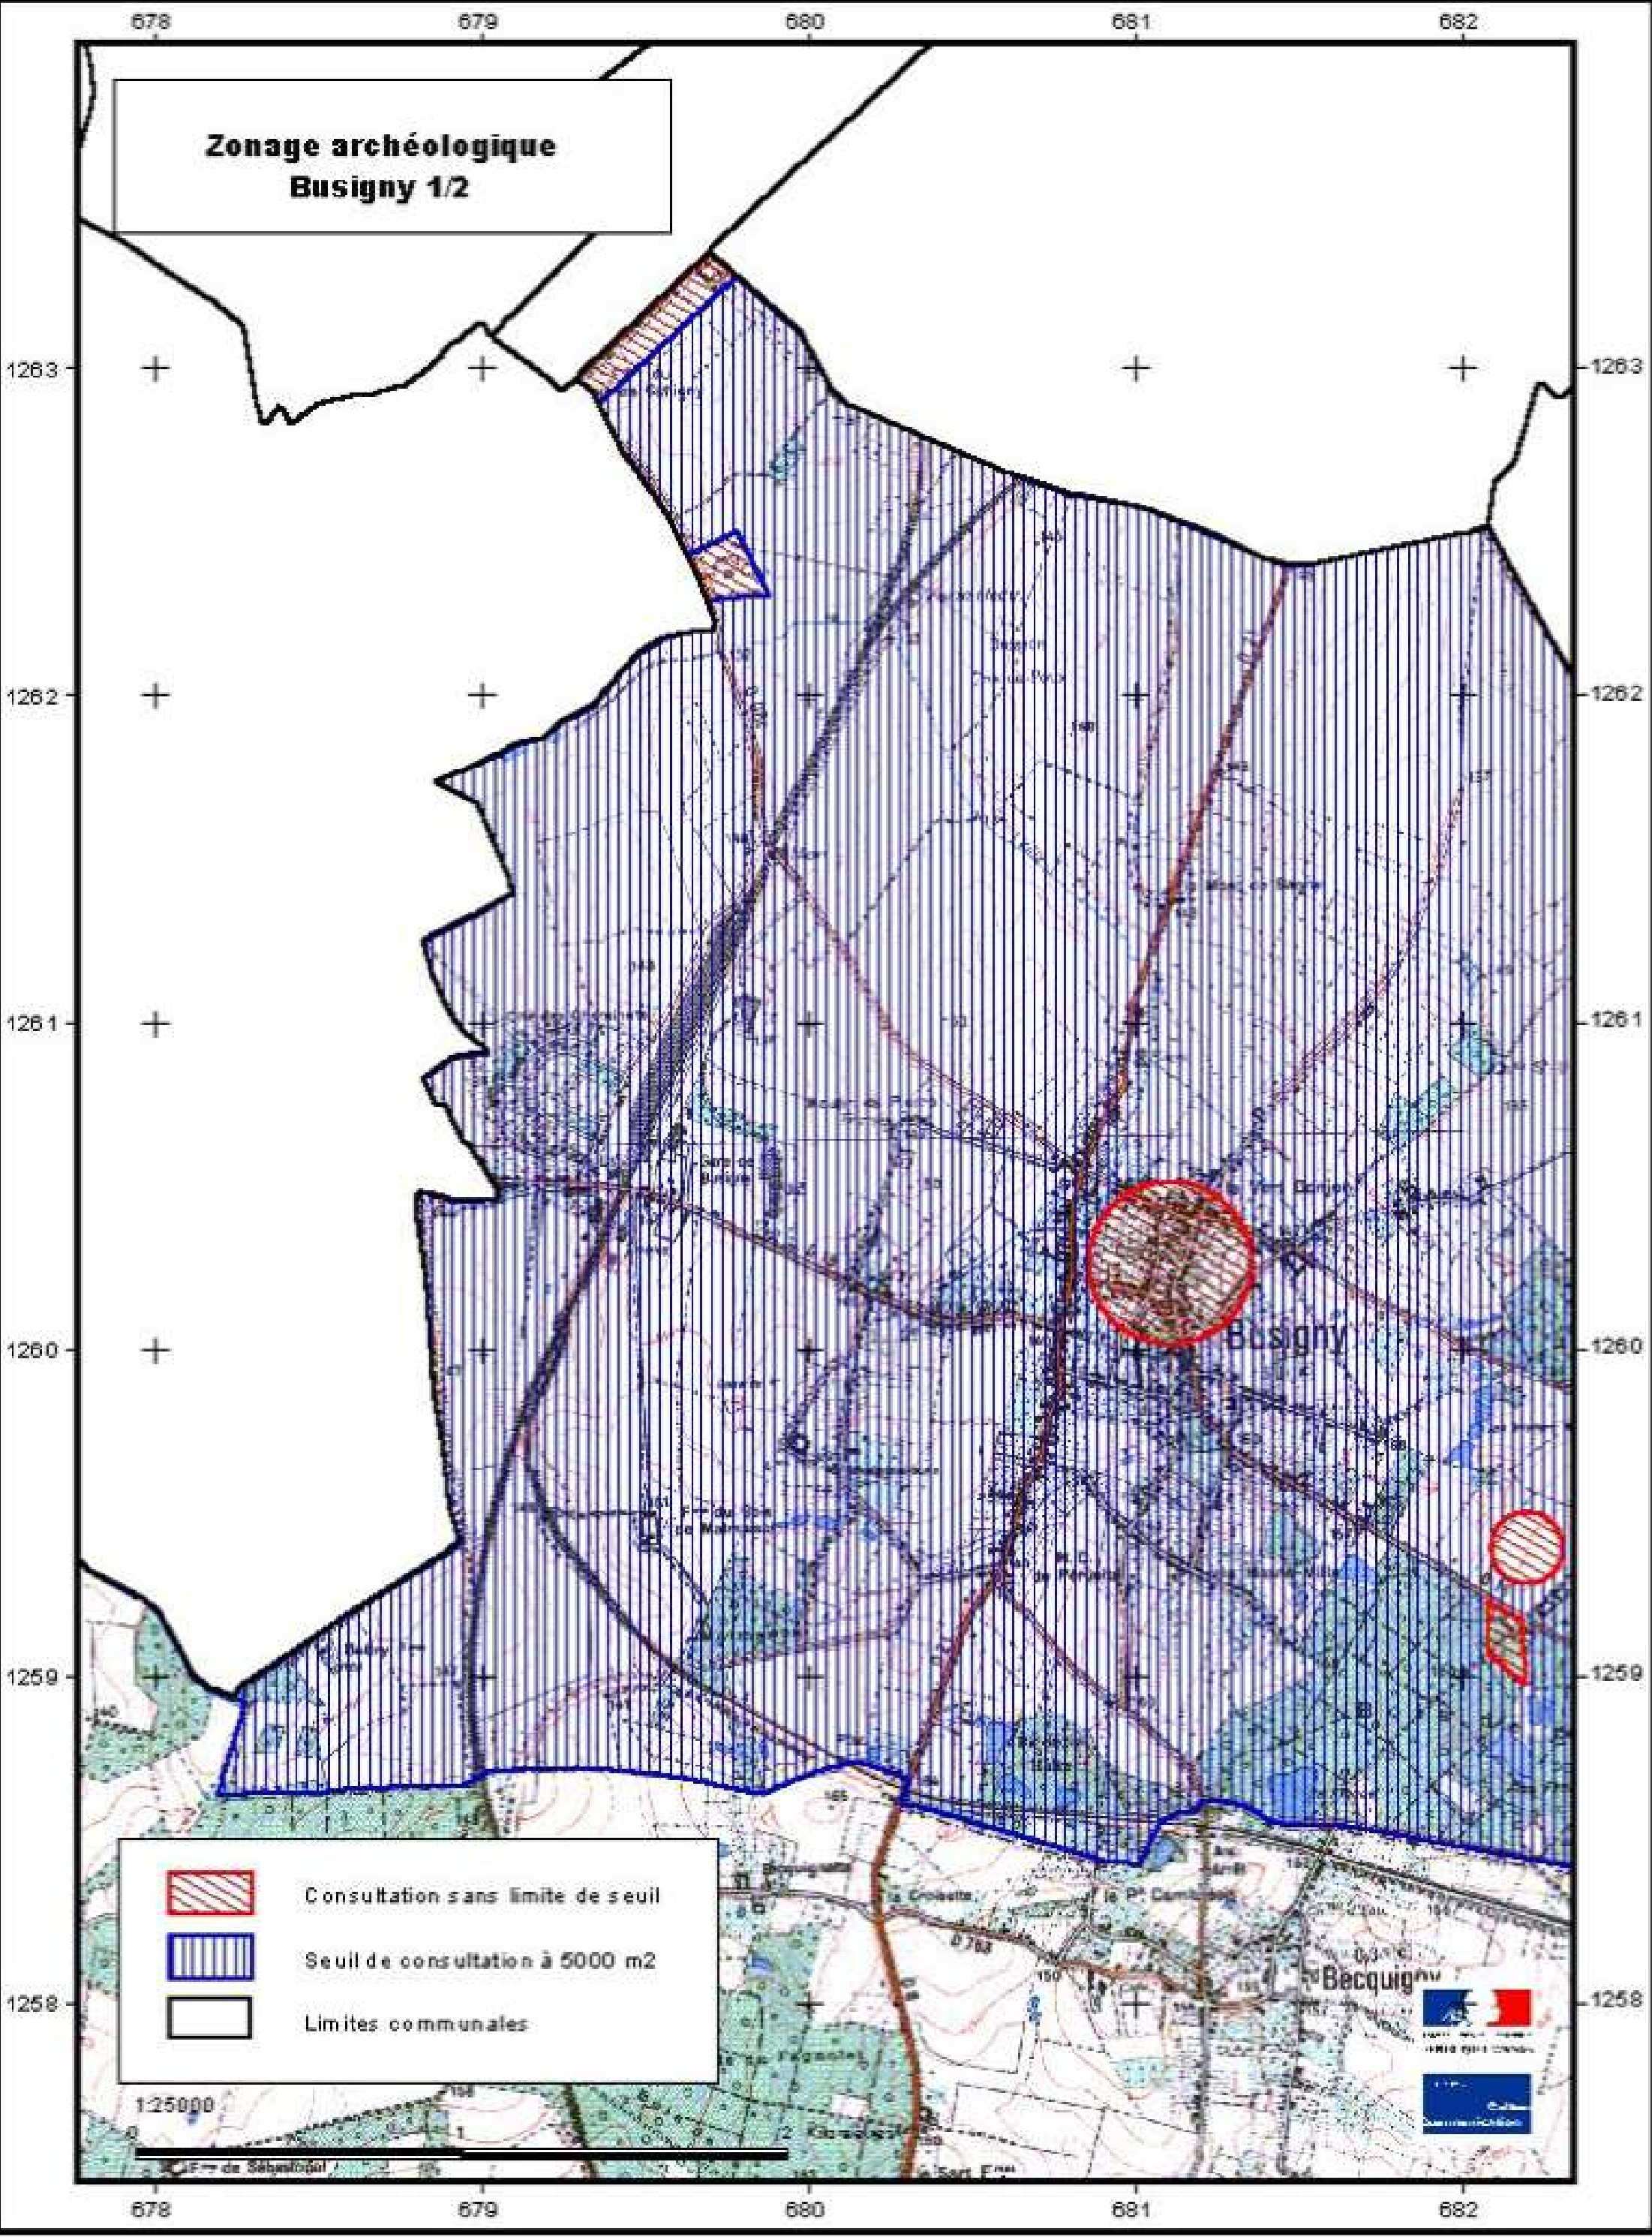

# Zonage archéologique Busigny 1/2

-  Consultation sans limite de seuil
-  Seuil de consultation à 5000 m2
-  Limites communales

1:25000

678

679

680

681

682

1258

1259

1260

1261

1262

1263

1258

1259

1260

1261

1262

1263

# Zonage archéologique Busigny 2/2

-  Consultation sans limite de seuil
-  Seuil de consultation à 5000 m2
-  Limites communales