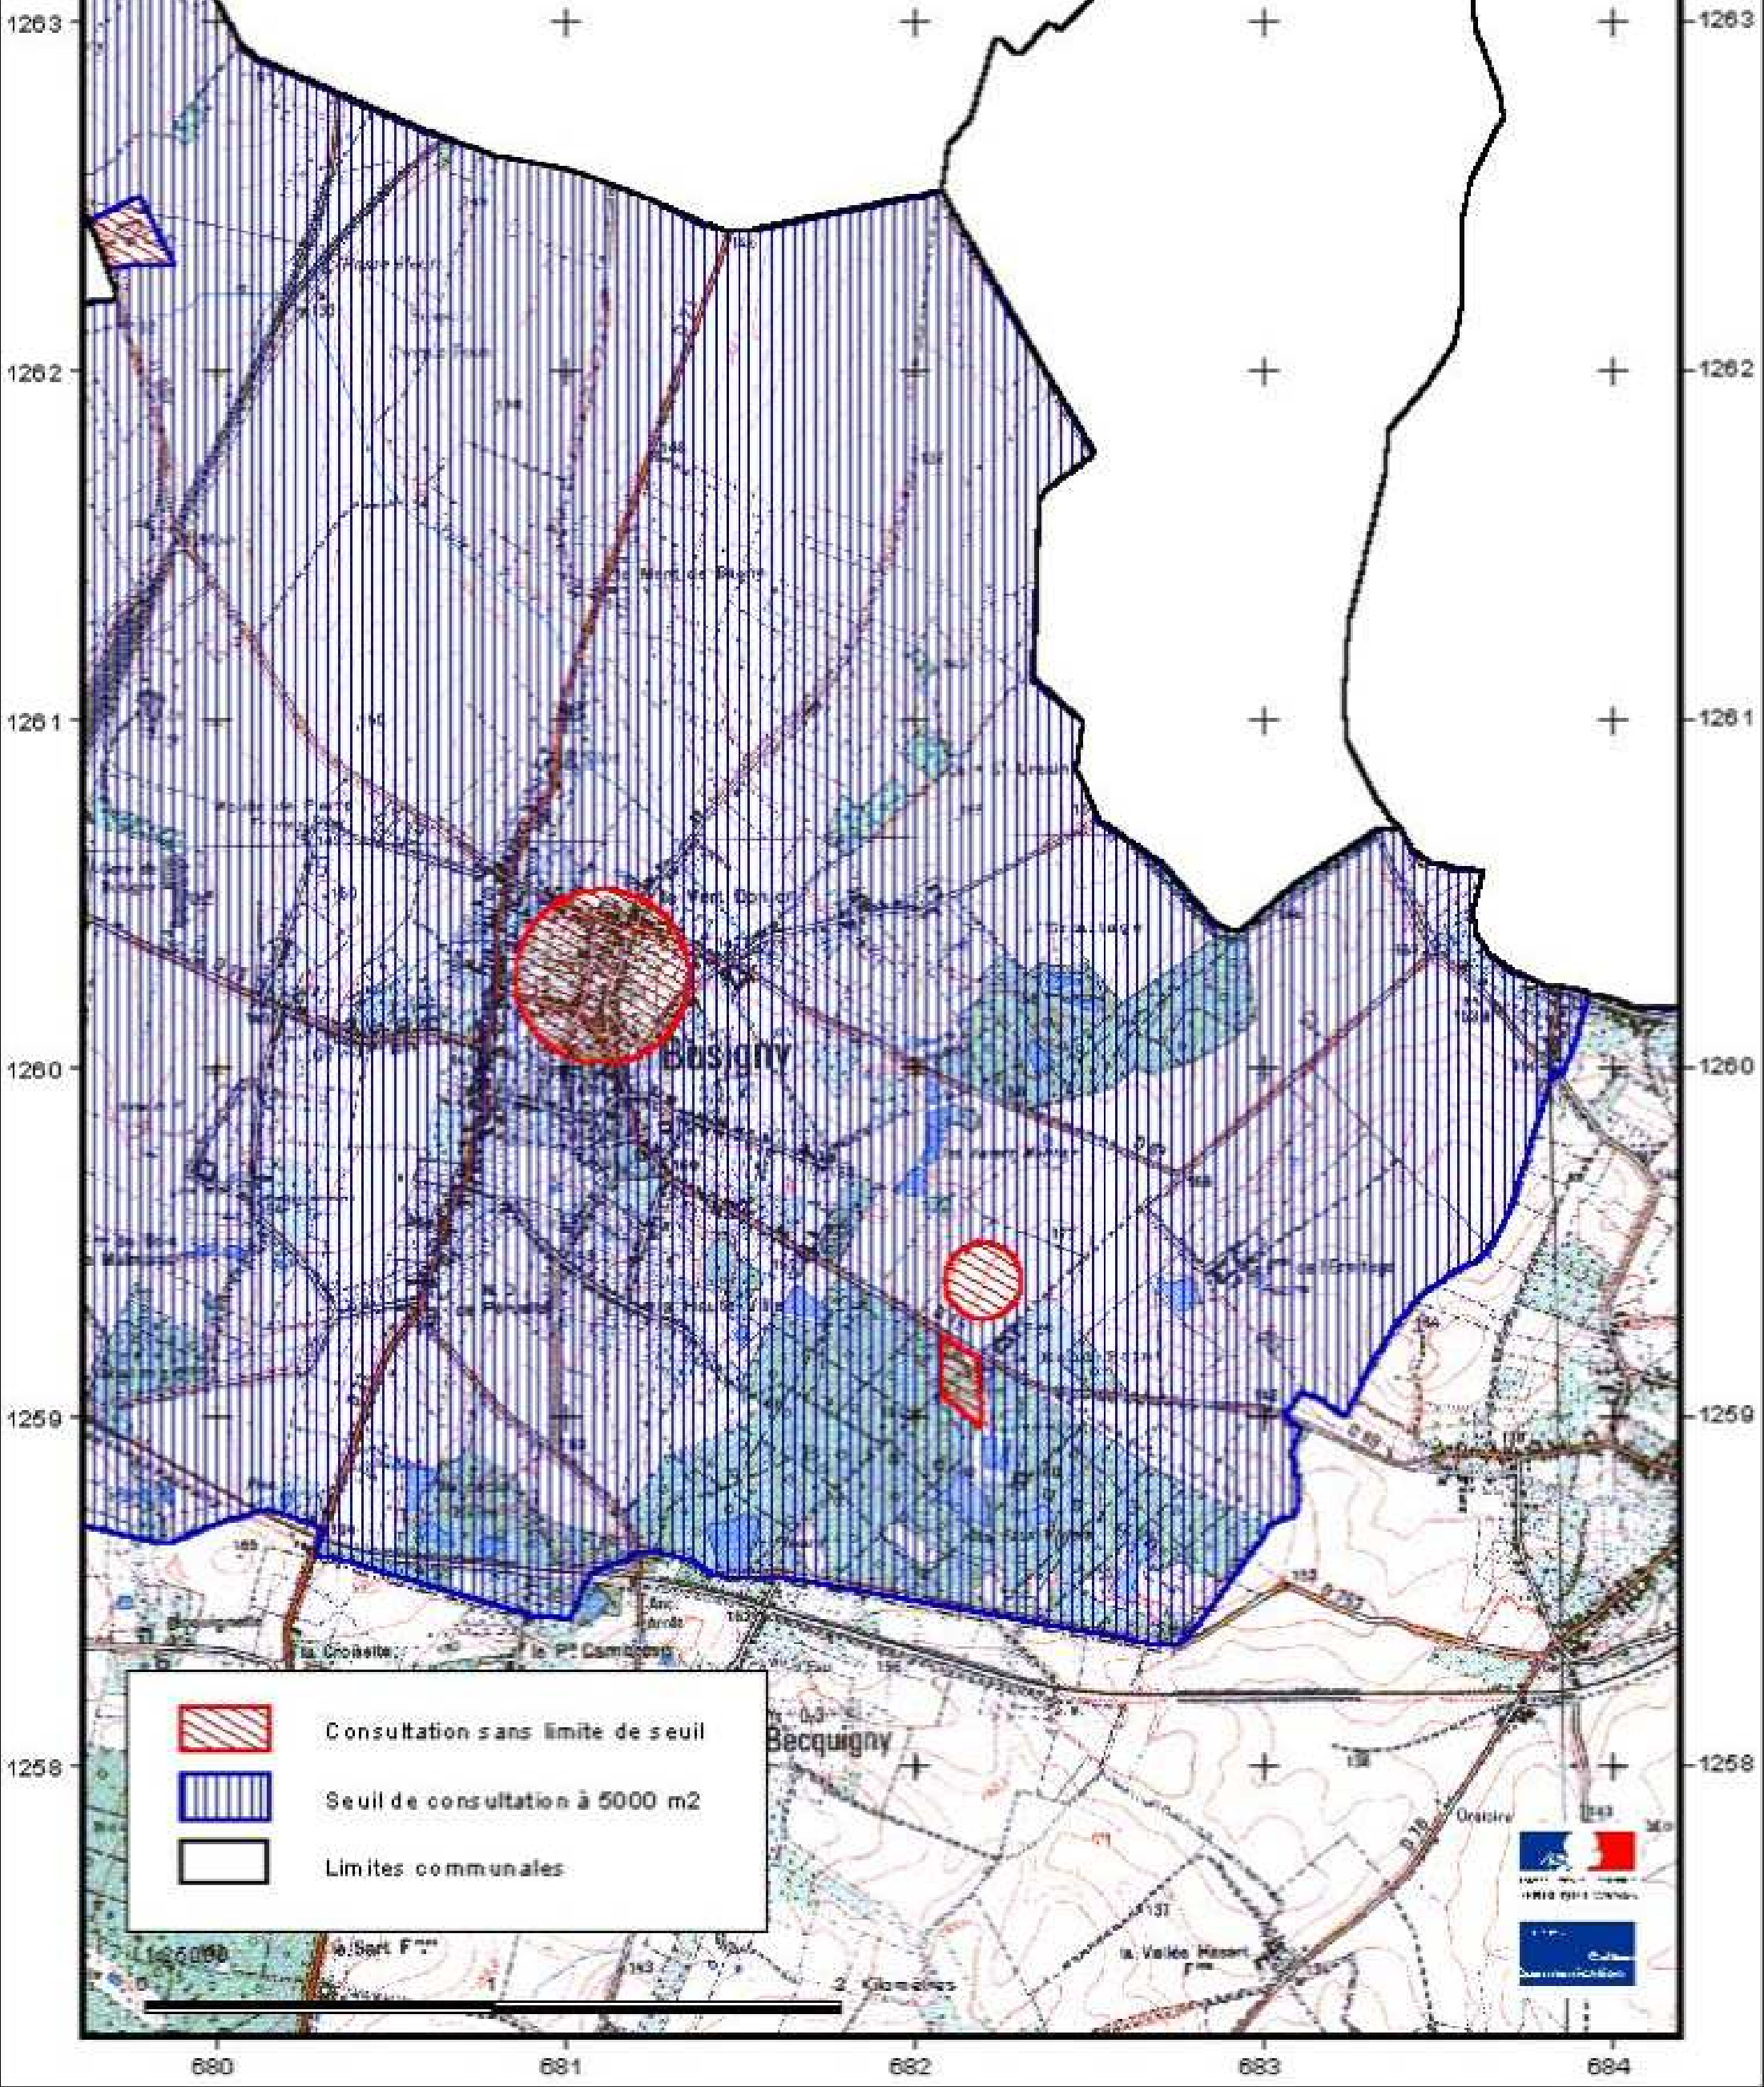

# Zonage archéologique Busigny 1/2

-  Consultation sans limite de seuil
-  Seuil de consultation à 5000 m2
-  Limites communales

1:25000

678

679

680

681

682

1258

1259

1260

1261

1262

1263

1258

1259

1260

1261

1262

1263

# Zonage archéologique Busigny 2/2

-  Consultation sans limite de seuil
-  Seuil de consultation à 5000 m2
-  Limites communales